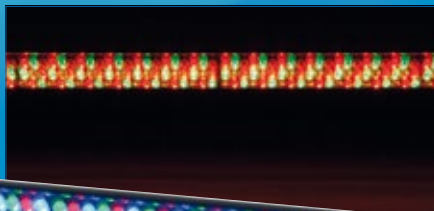

LCB252 LED BAR

- 252x10mm RGB LED's
- 3, 6, 12, 24 of 48 DMX-kanalen
- Bedieningspaneel met LED-display

150.558