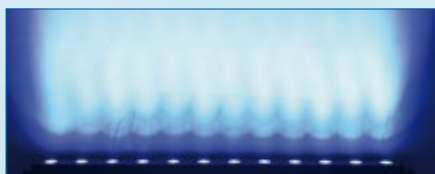

134⁹⁰
~~154⁹⁵~~

LCB145 LED BAR MET PIXEL CONTROL

- 12x 8W 4-in-1 LED's
- 2, 3, 4, 4-1, 15 of 52 DMX-kanalen
- Powerconnector in/uitgang

150.702