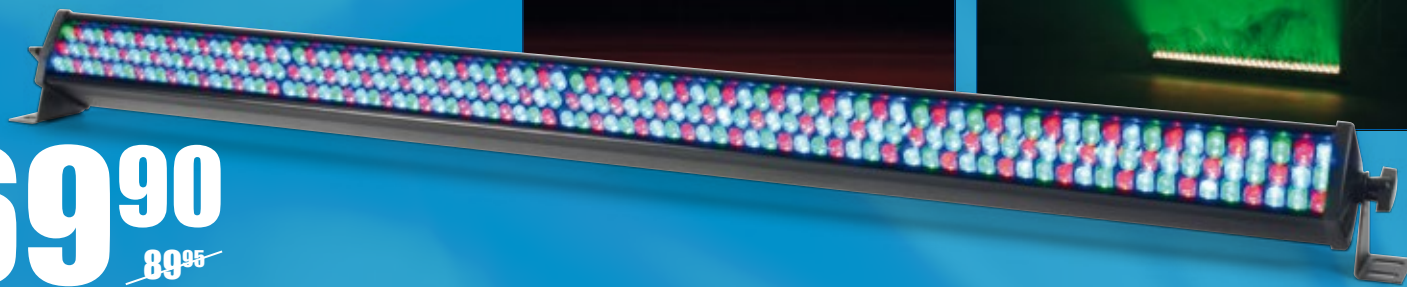

69⁹⁰
~~89⁹⁵~~

LCB144 LED BAR

- 144x SMD RGB LED's
- 3, 5, 6, 12, 24 of 48 DMX-kanalen
- Bedieningspaneel met LED-display

150.563