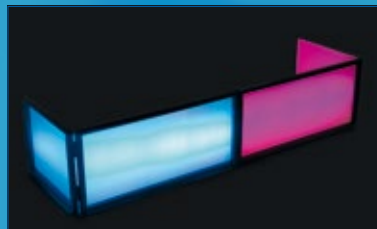

DB8 PRO DJ SCREEN TAFELMODEL (4 PANELEN)

- Kan worden verlicht met elk willekeurig lichteffect
- Stevige rubberen voetjes op elk paneel
- Lycra Spandex-materiaal geschikt voor wasmachine

180.038

99⁰⁰
~~116⁹⁵~~

NIEUW!

INCL. DRAAGTAS

VMM-F701 7-KANAALS MUZIEKMIXER

- Echo-effectgenerator met delay en repeat
- Instelbare FX, Pan en Aux per kanaal
- MP3-speler met USB-poort

172.578

99⁹⁰
~~109⁹⁵~~

WMS-05 SPEAKER-MUURBEUGEL SET VAN 2

- Horizontaal instelbaar onder een hoek van 60°
- Verticaal instelbaar onder een hoek van 30°

180.188

NIEUW!

35⁹⁰
~~39⁹⁵~~

KBB10 KEYBOARDBANK

- In 3 hoogtes verstelbaar (43, 48, 54 cm)
- Gemakkelijk opvouwbaar

180.211

DB2 OPVOUWBAAR DJ-SCHERM (4 PANELEN)

- Compact en lichtgewicht ontwerp
- Eenvoudig en snel te installeren
- Kan worden verlicht met elk lichteffect

180.035

DRAAGTAS

180.036

€ 25⁹⁰

129⁰⁰
~~149⁹⁵~~

29⁹⁰
~~34⁹⁵~~

FST1 LICHEFFECT-STANDAARD

- Stabiele montagevoet
- Voorzien van vleugelmoer

180.540

10⁹⁵
~~12⁹⁵~~

GS10 VERSTERKER-STANDAARD

- Snel en eenvoudig op te zetten en aan te passen
- Hoogtebereik 21/28 tot 30/38 cm

180.201

20⁹⁰
~~23⁹⁵~~